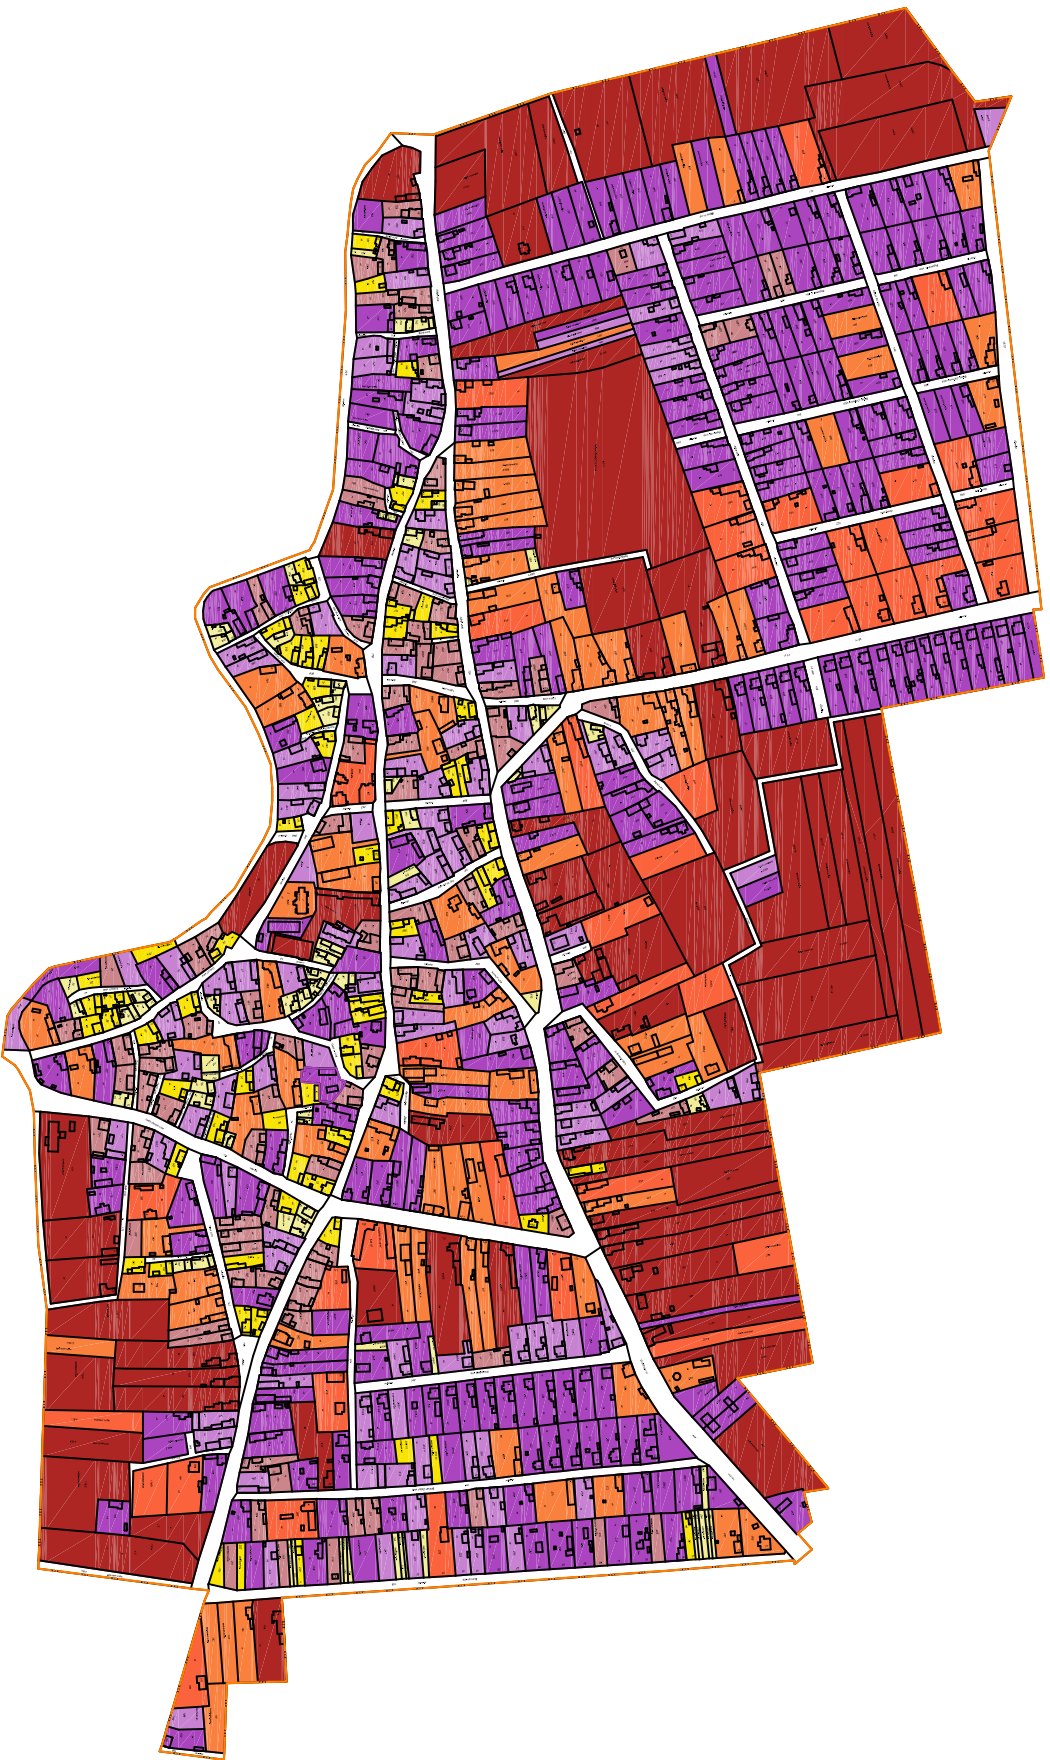

# TISZASAS

KÖZSÉG

TELEPÜLÉSRENDEZÉSI TERVE

M = 1 : 4 000

Telekerület méretek

**KISZÉLOVICS ÉS TÁRSA TELEPÜLÉSTERVEZŐ KFT.**  
5000 Szolnok, Szabó Krt. 52. II/5.

TISZASAS KÖZSÉG TELEPÜLÉSRENDEZÉSI TERVE

TELEKERÜLETMÉRETVIZSGALAT

Méretarány	Dátum	Művelet
M = 1 : 4 000	Szeptember 2017. június	TM-1
Tervező/alkotó	Településtervező Kft.	Szabó György mérnök
Ellátó/alkotó	Településtervező Kft.	Szabó György mérnök